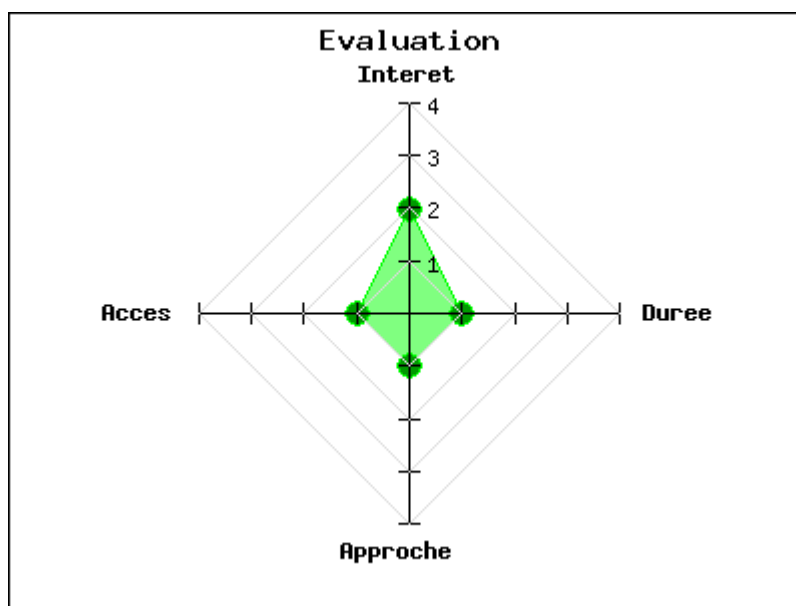

Type : Petit patrimoine

Mot clés : [lavoir](#)

Intérêt :

Difficulté d'accès :

Marche d'approche :

Durée de la visite :

Au bord de la D56, à mi-trajet entre Sarlat-la-Canéda et Le Poujol se trouve ce petit lavoir.