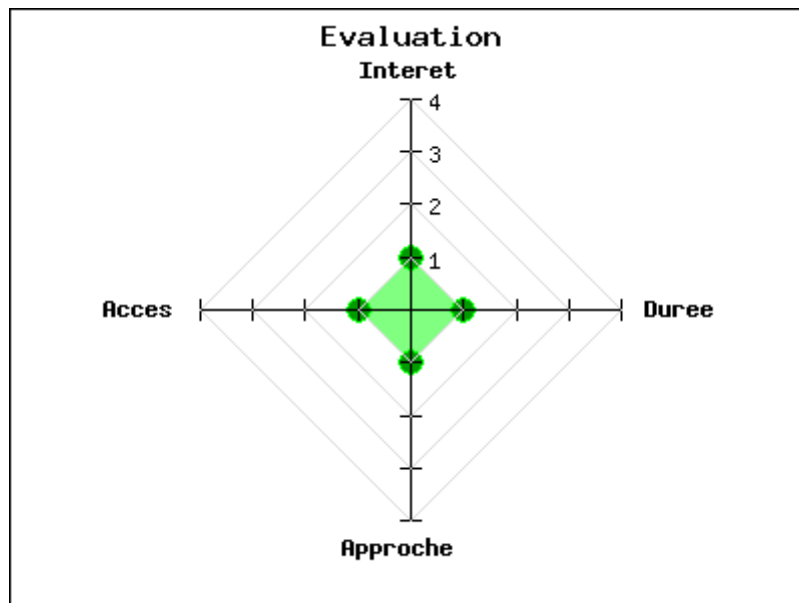

**Type :** Petit patrimoine

**Mot clés :** Aucun

**Intérêt :**    

**Difficulté d'accès :**    

**Marche d'approche :**    

**Durée de la visite :**    

Monument aux morts situé proche de l'église Saint-Pierre-ès-Liens.