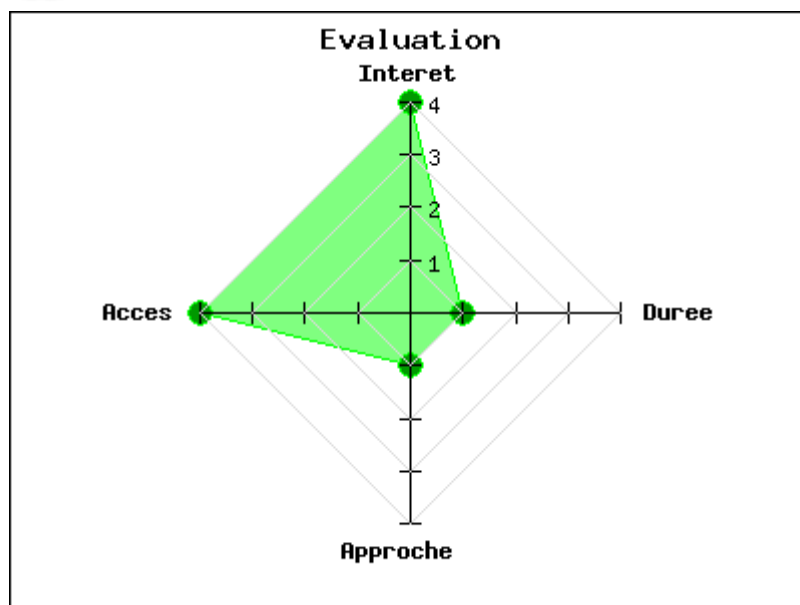

le moulin de Bourdeilles

Situation : Bourdeilles -24055

Coordonnées :

0.586089, 45.322857

lat/long WGS84

Système	Datum	notation	coordonnées X	coordonnées Y
Lambert 93	RGF93	D.d	340724	906848
Lambert II+	NTF	D.d	338398	-3543613
Lambert III	NTF	D.d	345960	-2153803
UTM zone 31	WGS84	D.d	231312.10837593	0
Peuso-mercator	WGS84	D.d	65243.129039539	-7.0811545516136E-10
Latitude Longitude	WGS84	DMS	0°35'9.92"	0°0'0"

Type : Bâtiment ou Friche industriel

Mot clés : Aucun

Intérêt :

Difficulté d'accès :

Marche d'approche :

Durée de la visite :

Le moulin de Bourdeilles est situé entre deux bras de la Dronne. Il n'a pas été remanié depuis la seconde moitié du XVIIIe siècle. C'est une propriété privée non accessible, il est cependant possible d'admirer l'extérieure.