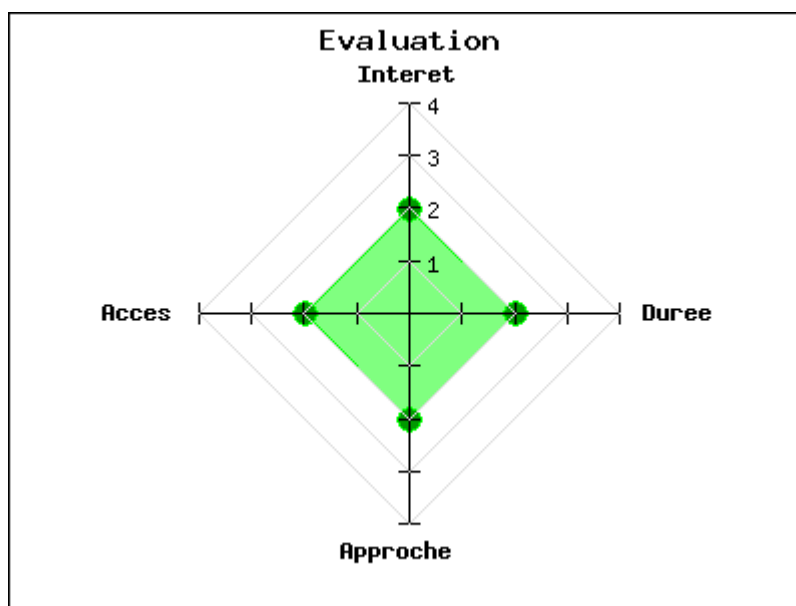

Type : Petit patrimoine

Mot clés : Aucun

Intérêt :

Difficulté d'accès :

Marche d'approche :

Durée de la visite :

Non loin du village de Le pont, dans un champ relativement pentu gît cette cabane au toit légèrement endommagé. Celle-ci est relativement vaste.