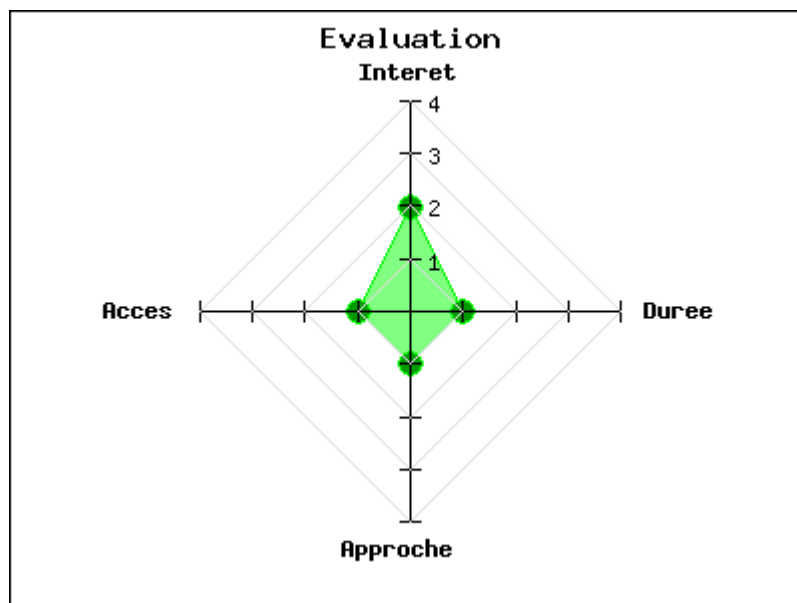

La fontaine place de l'Abbaye

Situation : Terrasson-Lavilledieu -24547

Coordonnées :

1.305323, 45.127293

lat/long WGS84

Système	Datum	notation	coordonnées X	coordonnées Y
Lambert 93	RGF93	D.d	566774	6448986
Lambert II+	NTF	D.d	518848	2014611
Lambert III	NTF	D.d	518869	3314659
UTM zone 31	WGS84	D.d	366729	4998488
Peuso-mercator	WGS84	D.d	145307	5641583
Latitude	WGS84	DMS	1°18'19.163"	45°7'38.255"
Longitude				

Type : Petit patrimoine

Mot clés : [fontaine](#)

Intérêt :

Difficulté d'accès :

Marche d'approche :

Durée de la visite :

Fontaine située place de l'abbaye proche de l'église saint sour.

publié le mercredi 7 juin 2017